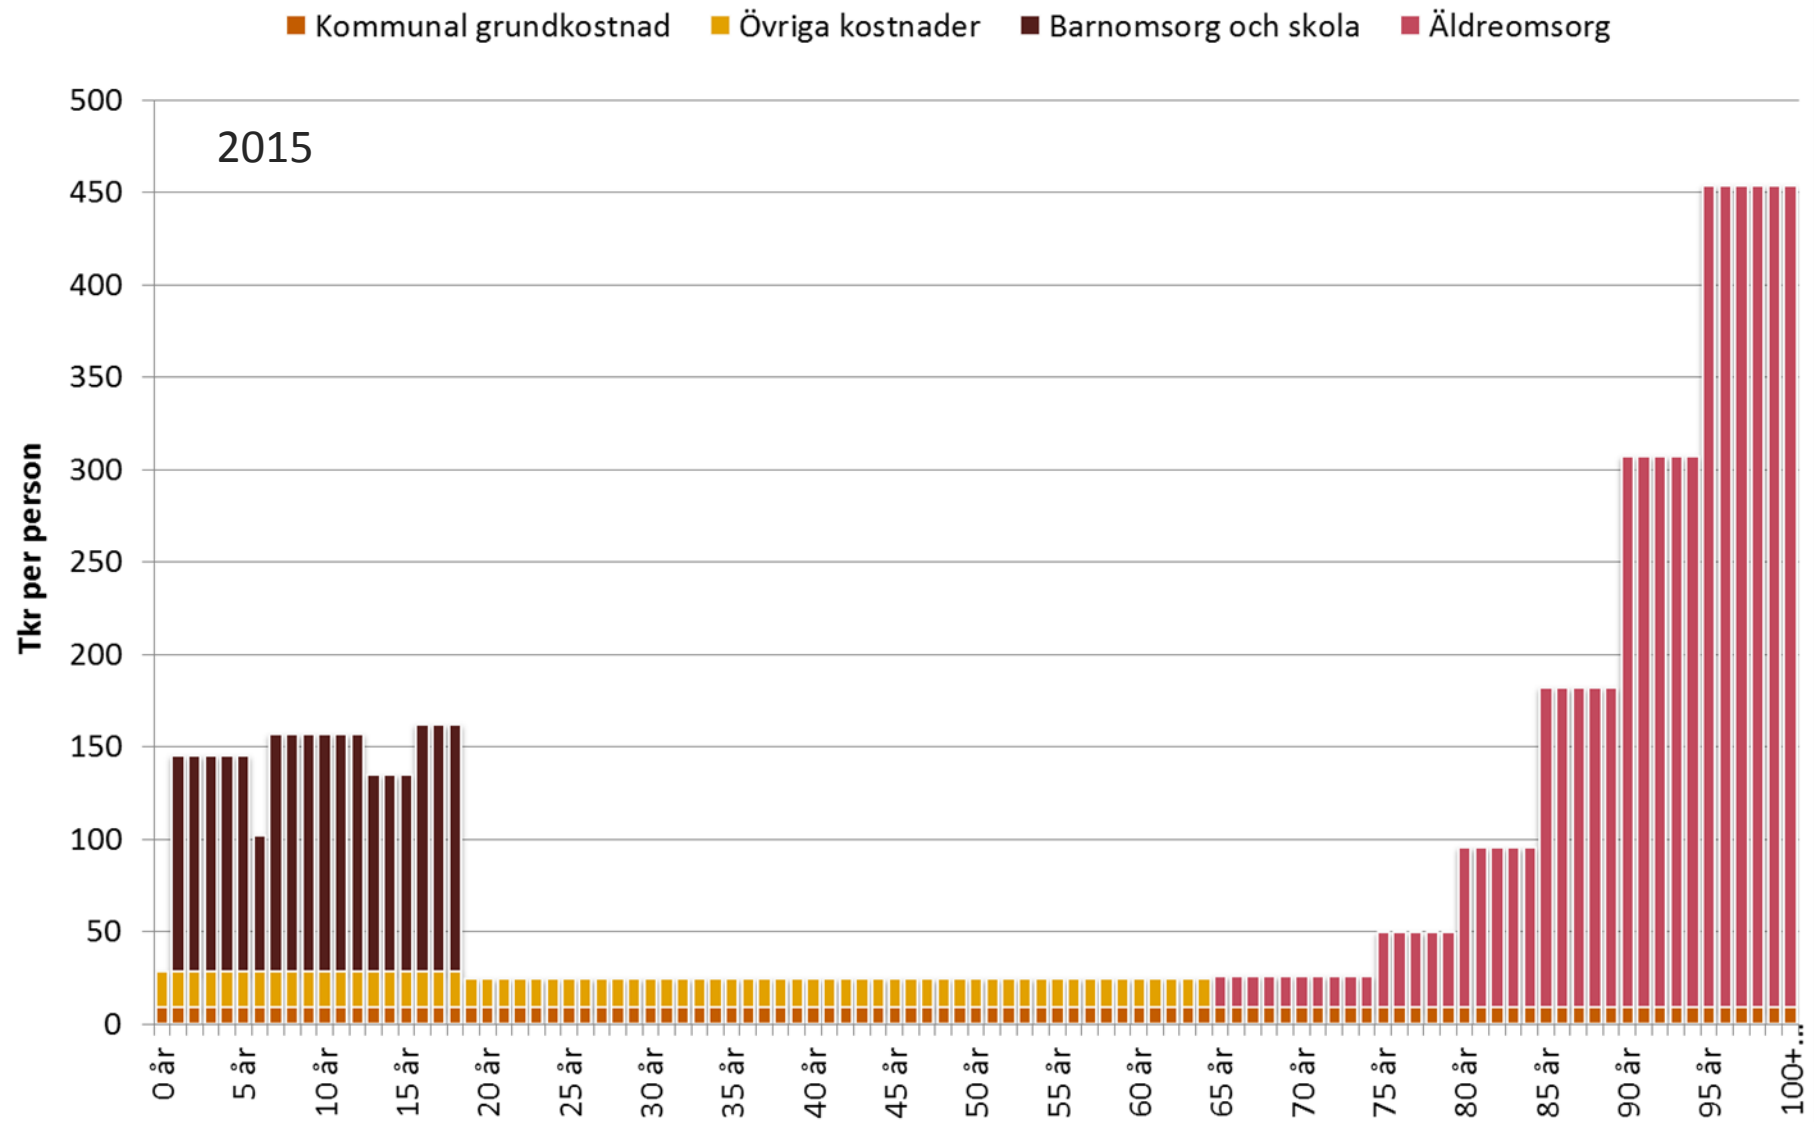

Digitalisering möjliggör nödvändig effektivisering

Roger Molin

Sveriges Kommuner och Landsting

Procentuell ökning av antalet invånare och de demografiska kraven (kommun+landsting)

Prislapp per ålder och verksamhet

Total kostnad per åldersgrupp, miljarder kronor

Kr/ålder totalt, mdkr