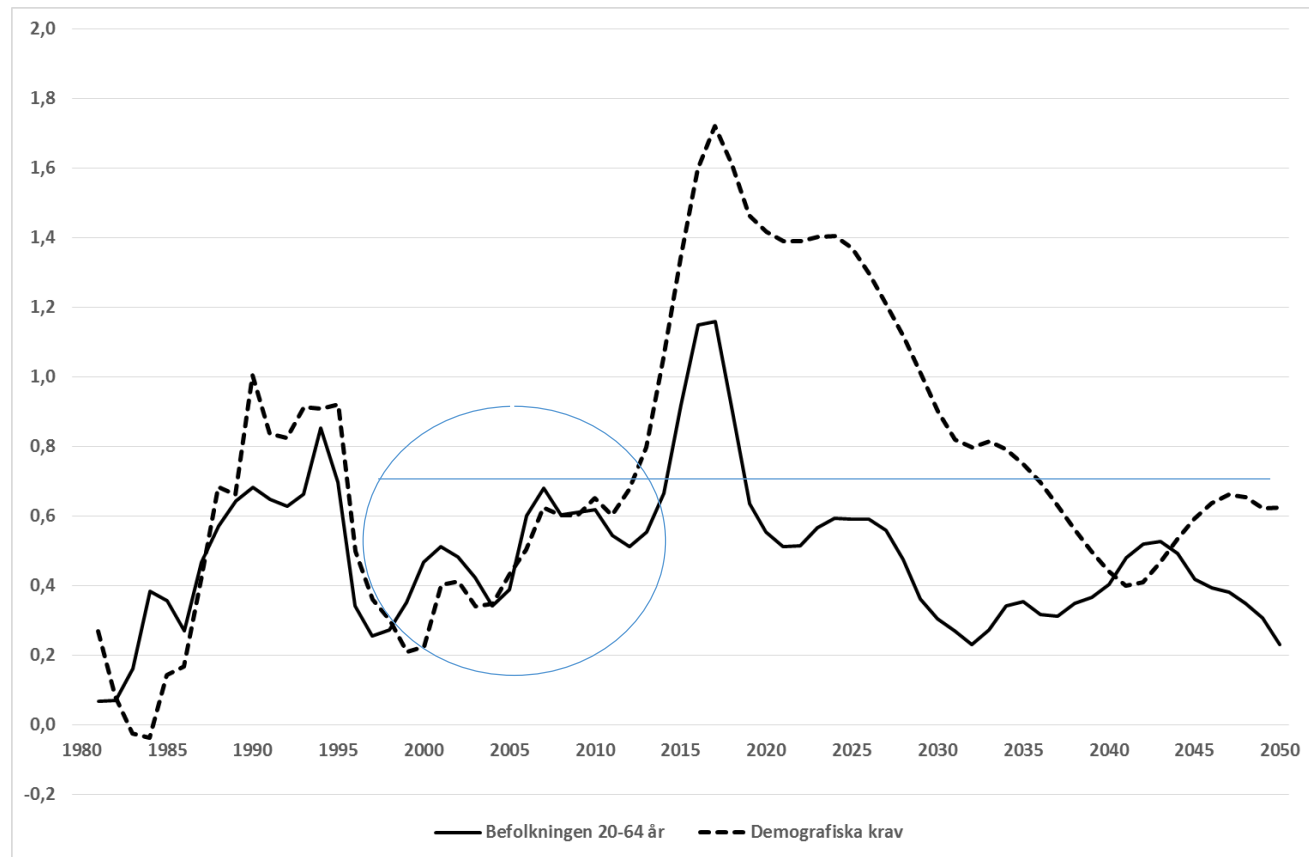

Digitalisering möjliggör nödvändig effektivisering

Roger Molin

Sveriges Kommuner och Landsting

Procentuell ökning av antalet invånare och de demografiska kraven (kommun+landsting)

Prislapp per ålder och verksamhet

Total kostnad per åldersgrupp, miljarder kronor

Kr/ålder totalt, mdkr