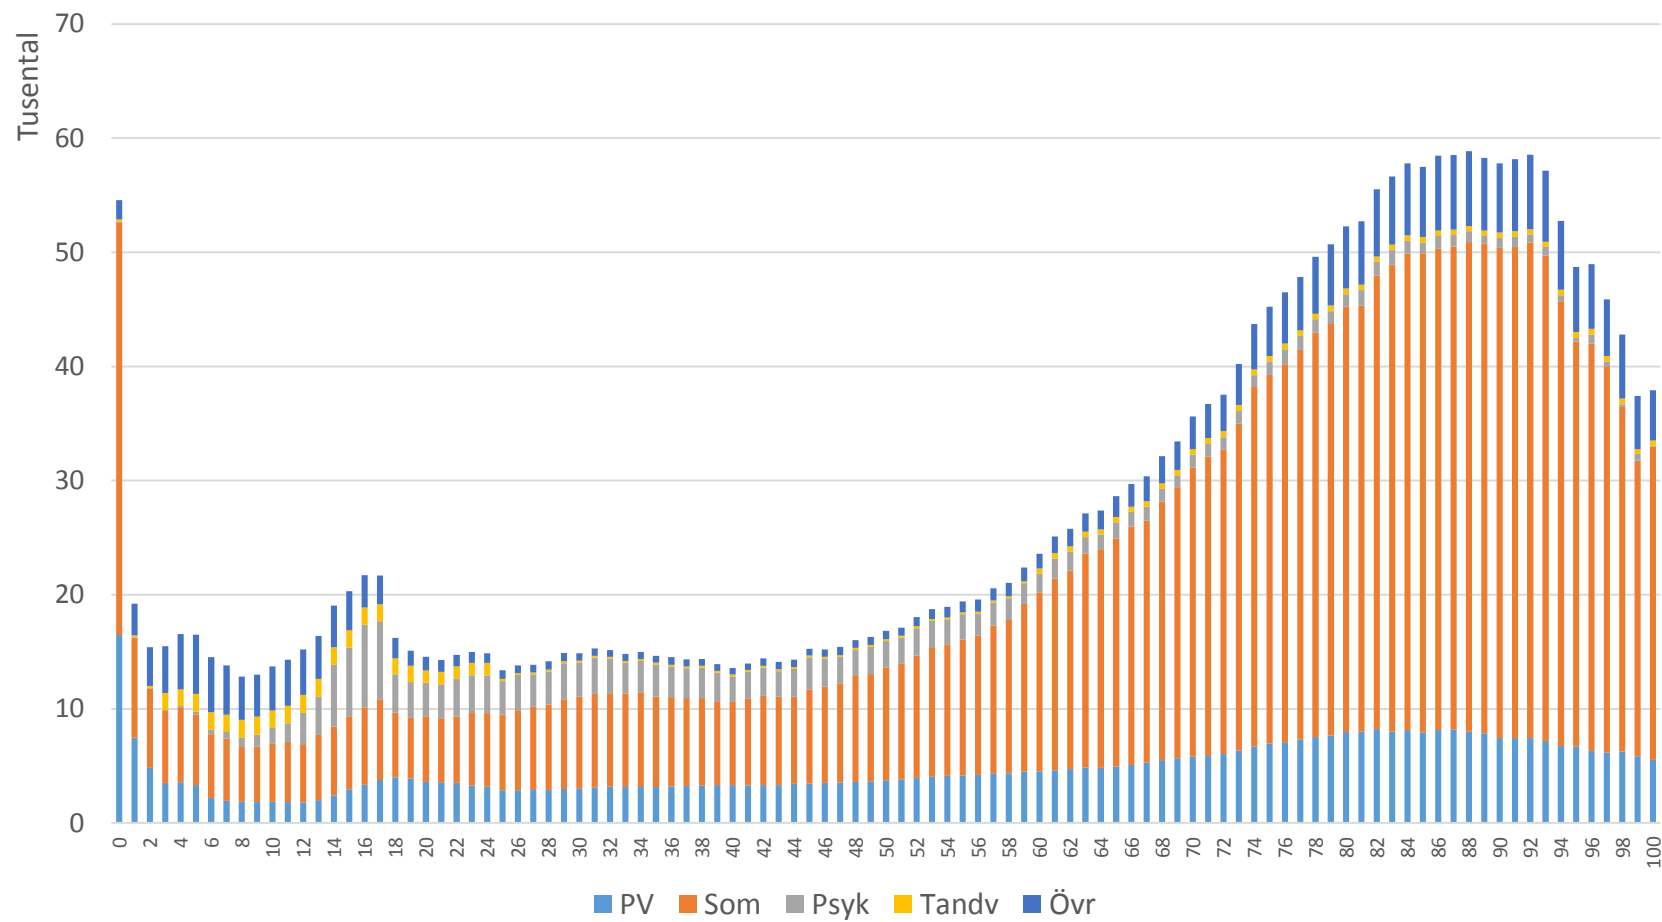

Digitalisering möjliggör nödvändig effektivisering

Roger Molin

Sveriges Kommuner och Landsting

Procentuell ökning av antalet invånare och de demografiska kraven (kommun+landsting)

Prislapp per ålder och verksamhet

Total kostnad per åldersgrupp, miljarder kronor

Kr/ålder totalt, mdkr