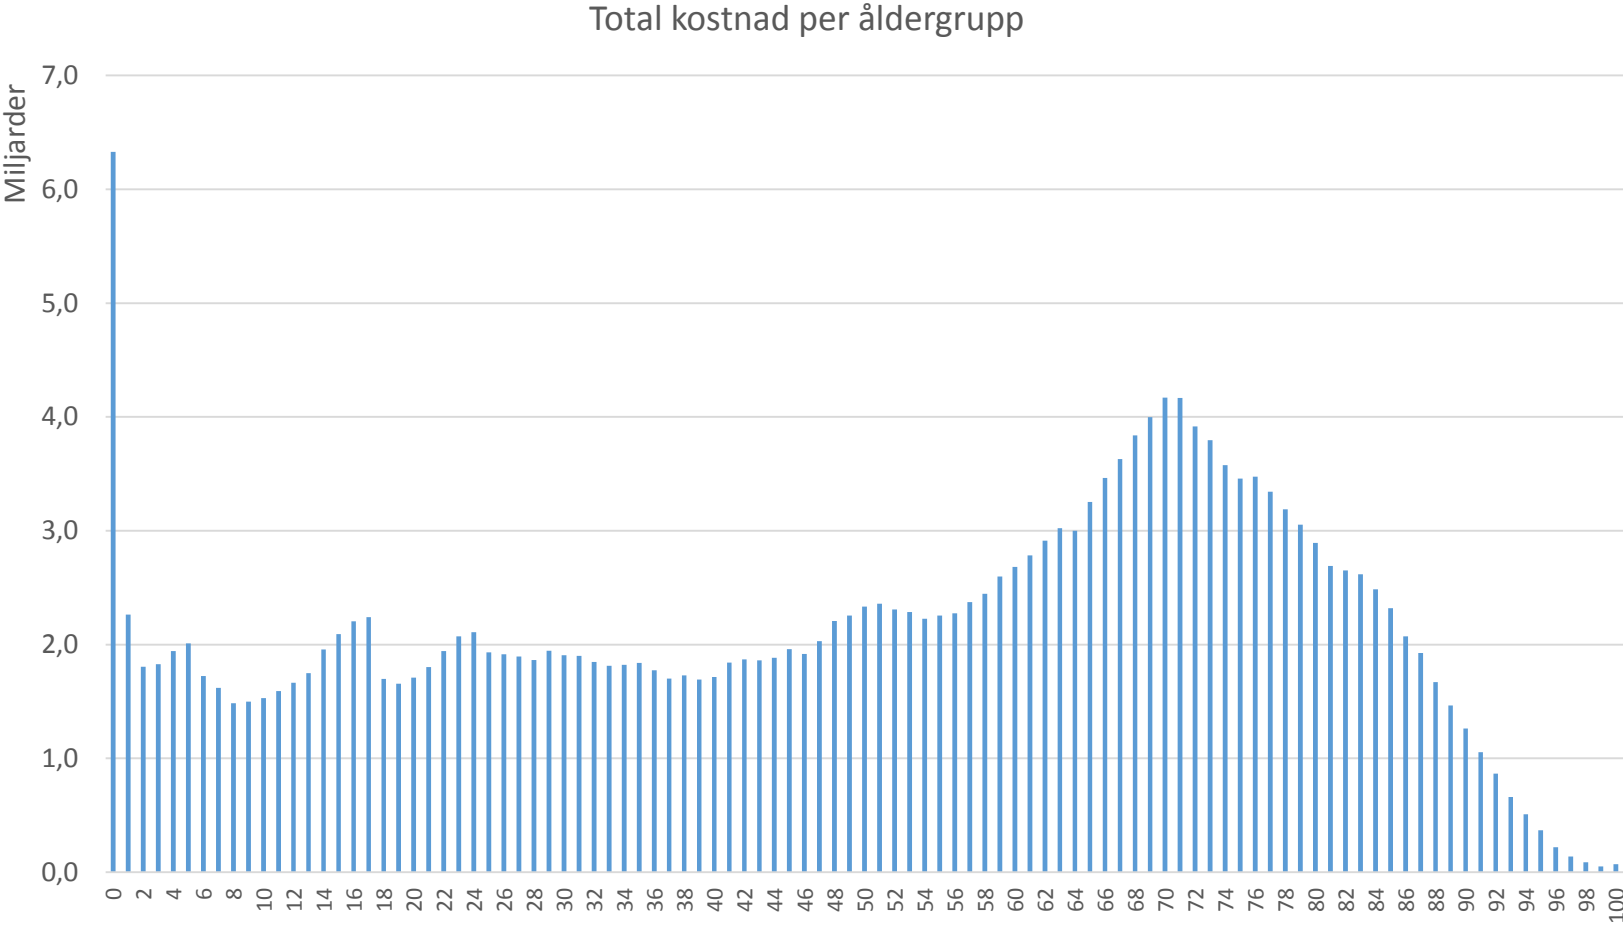

Digitalisering möjliggör nödvändig effektivisering

Roger Molin

Sveriges Kommuner och Landsting

Procentuell ökning av antalet invånare och de demografiska kraven (kommun+landsting)

Prislapp per ålder och verksamhet

Total kostnad per åldersgrupp, miljarder kronor

Kr/ålder totalt, mdkr